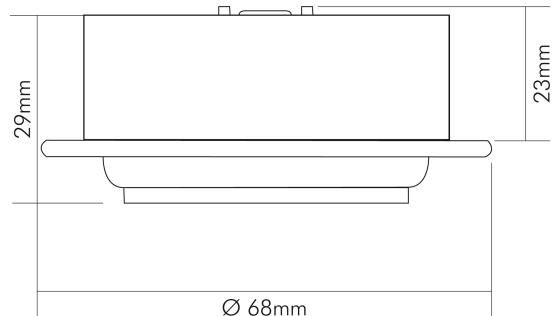

N 5022 COB LED nickel-gebürstet 3,3W warmweiß

LED Möbeleinbauleuchte, COB LED, schwenkbar

Artikelnummer	1850230912
GTIN	4044538044996

LICHTTECHNISCHE EIGENSCHAFTEN

Farbtemperatur	3000 K
Lichtfarbe	warmweiß
LED Effizienz	59 lm/W
Gesamtlichtstrom	190 lm
Ausstrahlwinkel	100 °
Farbabstand (MacAdam)	3 SDCM
Farbwiedergabeindex Ra	90
Farbwiedergabeindex R9	70
Bildschirmarbeitsplatztauglich nach EN 12464-1	nein
Spitzen-Lichtstärke	95 cd
Lichtverteiler	Reflektor
L80B10 - Lebensdauer bei 25 °C	50000 h
L70B50 - Lebensdauer bei 25°C	50000 h
Farbe steuerbar (RGB)	nein
Lichtquelle austauschbar	nein
Lichtverteilung	symmetrisch
Lichtaustritt	direkt
Leuchtmittel	COB
Lichtkegel	extrem breitstrahlend >80°
Geeignet für Leuchtmittelanzahl	1

Stand
11.06.2026
22:54:55