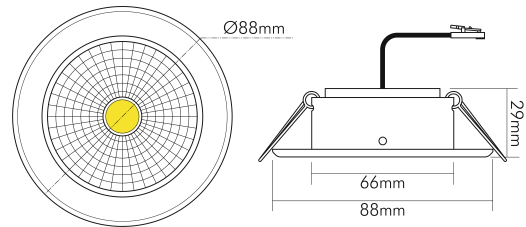

DATENBLATT

5068 ECO Flat weiß-matt 7,5W BIO 950 38° 350mA

LED Downlight 5068 ECO Flat BIO, COB LED, schwenkbar

Artikelnummer	1857070043
GTIN	4044538069593

LICHTTECHNISCHE EIGENSCHAFTEN

Farbtemperatur	5000 K
Lichtfarbe	tageslichtweiß
LED Effizienz	68 lm/W
Gesamtlichtstrom	560 lm
Ausstrahlwinkel	38 °
Farbabstand (MacAdam)	3 SDCM
Farbwiedergabeindex Ra	98
Farbwiedergabeindex R9	98
Bildschirmarbeitsplatztauglich nach EN 12464-1	nein
Spitzen-Lichtstärke	950 cd
Lichtverteiler	Reflektor
L80B10 - Lebensdauer bei 25 °C	50000 h
L70B50 - Lebensdauer bei 25°C	50000 h
Farbe steuerbar (RGB)	nein
Gesamtlichtstrom einstellbar	nein
Farbtemperatur einstellbar	nein
Lichtquelle austauschbar	nein
Leuchtenlichtfläche	transparent
Lichtverteilung	symmetrisch
Lichtaustritt	direkt

Stand
11.06.2026
23:01:16