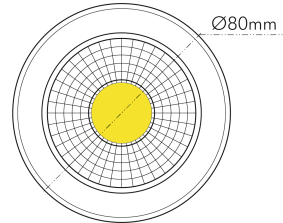

DATENBLATT

A 5068 T Flat IP44 weiss-matt 8W 940 38° dim C

LED Downlight A 5068 T Flat, COB LED

nobile

Artikelnummer	1856871013
GTIN	4044538063195

LICHTTECHNISCHE EIGENSCHAFTEN

Farbtemperatur	4000 K
Lichtfarbe	neutralweiß
Gesamtlichtstrom	950 lm
Ausstrahlwinkel	38 °
Farbabstand (MacAdam)	3 SDCM
Farbwiedergabeindex Ra	90
Farbwiedergabeindex R9	67
Bildschirmarbeitsplatztauglich nach EN 12464-1	nein
Spitzen-Lichtstärke	1300 cd
Lichtverteiler	Reflektor
L80B10 - Lebensdauer bei 25 °C	50000 h
L70B50 - Lebensdauer bei 25°C	50000 h
Farbe steuerbar (RGB)	nein
Farbtemperatur einstellbar	nein
Lichtverteilung	symmetrisch
Lichtaustritt	direkt

nobile Product Data Sheet v1.2.1/19.11.2021 (Text fehlt)

Stand
11.06.2026
22:59:06

Seite 1 von 4