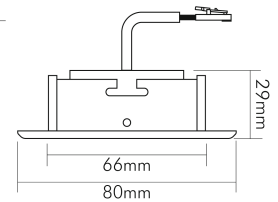

DATENBLATT

A 5068 T Flat IP44 weiss-matt 8W 940 38° dim C

LED Downlight A 5068 T Flat, COB LED

nobile

Artikelnummer	1856871013
GTIN	4044538063195

LICHTTECHNISCHE EIGENSCHAFTEN

Farbtemperatur	4000 K
Lichtfarbe	neutralweiß
Gesamtlichtstrom	950 lm
Ausstrahlwinkel	38 °
Farbabstand (MacAdam)	3 SDCM
Farbwiedergabeindex Ra	90
Farbwiedergabeindex R9	67
Bildschirmarbeitsplatztauglich nach EN 12464-1	nein
Spitzen-Lichtstärke	1300 cd
Lichtverteiler	Reflektor
L80B10 - Lebensdauer bei 25 °C	50000 h
L70B50 - Lebensdauer bei 25°C	50000 h
Farbe steuerbar (RGB)	nein
Farbtemperatur einstellbar	nein
Lichtverteilung	symmetrisch
Lichtaustritt	direkt

nobile Product Data Sheet v1.2.1/19.11.2021 (Text fehlt)

Stand
11.06.2026
22:59:06

Seite 1 von 4