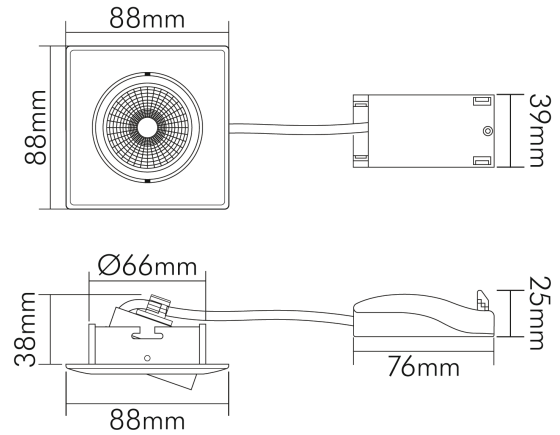

5068Q ECO DOB nickel-geb. 6W 840 38° dim C

LED Downlight 5068 ECO DOB quadratisch, COB LED, schwenkbar

Artikelnummer	1868050913
GTIN	4044538072074

LICHTTECHNISCHE EIGENSCHAFTEN

Farbtemperatur	4000 K
Lichtfarbe	neutralweiß
LED Effizienz [System]	100 lm/W
Gesamtlichtstrom	600 lm
Ausstrahlwinkel	38 °
Farbabstand (MacAdam)	3 SDCM
Farbwiedergabeindex Ra	85
Farbwiedergabeindex R9	19
Bildschirmarbeitsplatztauglich nach EN 12464-1	nein
Spitzen-Lichtstärke	1040 cd
Lichtverteiler	Reflektor
L70B50 - Lebensdauer bei 25°C	30000 h
Flimmern [Pst LM]	1
Stroboskopeffekt [SVM]	0,4
Farbe steuerbar (RGB)	nein
Gesamtlichtstrom einstellbar	nein
Farbtemperatur einstellbar	nein
Lichtquelle austauschbar	nein
Lichtverteilung	symmetrisch
Lichtaustritt	direkt

Stand
11.06.2026
23:06:22