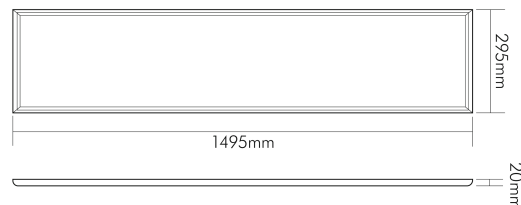

LED Panel R3ST upright UGR<19 41W TUN dim Dali

Rechteckige Pendelleuchte

Artikelnummer	1560721346
GTIN	4044538070858

LICHTTECHNISCHE EIGENSCHAFTEN

Art der Dimmung	Dali
Geeignet für Nebenleuchtmittel	nein
Umgebendes Produkt nach 2019/2020/EU	ja
Farbtemperatur	2700 - 6500 K
LED Effizienz	132 lm/W
LED Effizienz [System]	113 lm/W
Gesamtlichtstrom	5200 - 5400 lm
Gesamtlichtstrom up	2700 lm
Gesamtlichtstrom down	2700 lm
Abstrahlwinkel [Halbwertswinkel] unten	120 °
Abstrahlwinkel [Halbwertswinkel] oben	120 °
Farbabstand (MacAdam)	3 SDCM
Farbwiedergabeindex Ra	80
Farbwiedergabeindex R9	6
Bildschirmarbeitsplatztauglich nach EN 12464-1	ja
L80B10 - Lebensdauer bei 25 °C	50000 h
L70B50 - Lebensdauer bei 25 °C	75000 h
L90B10 - Lebensdauer bei 25 °C	25000 h

Stand
11.06.2026
23:10:36