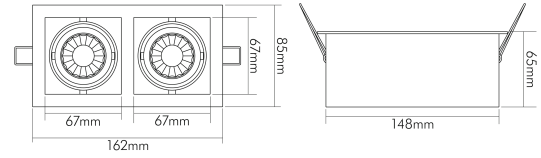

LED Mini Kardan E2 2x7W ti.-matt BIO 940 38° 350mA

LED Mini Kardan E2 BIO-Spektrum, COB LED, kardanisch schwenkbar

Artikelnummer	1740082013
GTIN	4044538069425

LICHTTECHNISCHE EIGENSCHAFTEN

Farbtemperatur	4000 K
Lichtfarbe	neutralweiß
Gesamtlichtstrom	1000 lm
Ausstrahlwinkel	38 °
Farbabstand (MacAdam)	3 SDCM
Farbwiedergabeindex Ra	97
Bildschirmarbeitsplatztauglich nach EN 12464-1	nein
L80B10 - Lebensdauer bei 25 °C	50000 h
L70B50 - Lebensdauer bei 25°C	50000 h
Lichtstromerhalt bei mittl. Nutzungsdauer 50.000 h bei 25 °C Umgebungstemperatur	80 %
Ausfallrate bei mittl. Nutzungsdauer von 50.000 h bei 25 °C Umgebungstemperatur	10 %
Farbe steuerbar (RGB)	nein
Konstant-Lichtstrom-Regelung	nein
Lichtquelle austauschbar	nein
Lichtverteilung	symmetrisch
Lichtaustritt	direkt
Linse	optische Linse
Leuchtmittel	COB
Lichtkegel	mediumstrahlend 21-40°
Geeignet für Leuchtmittelanzahl	1

Stand
11.06.2026
22:51:49