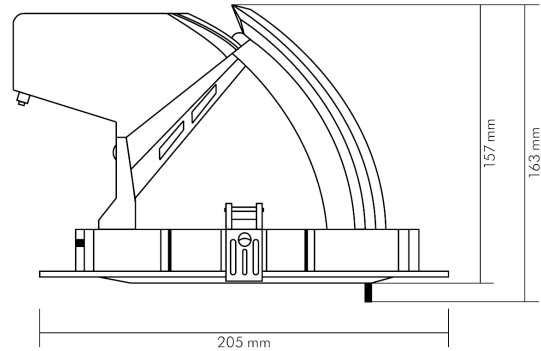

DATENBLATT

LED Shop Light 190 38W weiss 4000K 36° 1050mA

LED Downlight mit COB - optimale Grundbeleuchtung und Brillanz

Artikelnummer	1565383810
GTIN	4044538061771

LICHTTECHNISCHE EIGENSCHAFTEN

Farbtemperatur	4000 K
Lichtfarbe	neutralweiß
LED Effizienz	97 lm/W
Gesamtlichtstrom	3700 lm
Ausstrahlwinkel	36 °
Farbabstand (MacAdam)	5 SDCM
Farbwiedergabeindex Ra	90
Farbwiedergabeindex R9	73
Bildschirmarbeitsplatztauglich nach EN 12464-1	nein
Spitzen-Lichtstärke	8506 cd
Lichtverteiler	Reflektor
L70B50 - Lebensdauer bei 25°C	50000 h
Farbe steuerbar (RGB)	nein
Lichtquelle austauschbar	nein
Lichtverteilung	symmetrisch
Lichtaustritt	direkt

nobile Product Data Sheet v1.2.1/19.11.2021 (Text fehlt)

Stand
11.06.2026
22:53:39

Seite 1 von 4