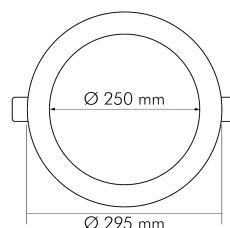

LED Panel Flat 300 R UGR19 weiss 10W TUN 350mA

LED Panel Flat zur schnellen, einfachen Montage

Artikelnummer	1503061046
GTIN	4044538075167

LICHTTECHNISCHE EIGENSCHAFTEN

Farbtemperatur	2700 - 6500 K
LED Effizienz	110 lm/W
Gesamtlichtstrom	1050 - 1100 lm
Ausstrahlwinkel	90 °
Farbabstand (MacAdam)	3 SDCM
Farbwiedergabeindex Ra	82
Farbwiedergabeindex R9	5
Blendungsbegrenzung [UGR]	19
Blendungsbegrenzung [UGR] längs	17,8
Blendungsbegrenzung [UGR] quer	18,3
Bildschirmarbeitsplatztauglich nach EN 12464-1	ja
Leuchtendichte $y \geq 65^\circ$	$\leq 3000 \text{ cd/m}^2$
Lichtverteiler	Diffusorlinse/-optik/-panel
L70B50 - Lebensdauer bei 25°C	50000 h
Lichtstromerhalt bei mittl. Nutzungsdauer 50.000 h bei 25 °C Umgebungstemperatur	70 %
Ausfallrate bei mittl. Nutzungsdauer von 50.000 h bei 25 °C Umgebungstemperatur	50 %
Farbe steuerbar (RGB)	nein
Gesamtlichtstrom einstellbar	nein
Farbtemperatur einstellbar	stufenlos
Konstant-Lichtstrom-Regelung	nein

Stand
11.06.2026
22:49:02