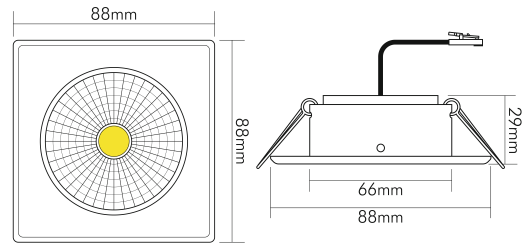

DATENBLATT

5068Q ECO Flat chrom-matt 7,5W BIO 930 38° 350mA

LED Downlight 5068Q ECO Flat BIO, COB LED, schwenkbar

Artikelnummer	1858070123
GTIN	4044538071275

LICHTTECHNISCHE EIGENSCHAFTEN

Farbtemperatur	3000 K
Lichtfarbe	warmweiß
LED Effizienz	68 lm/W
Gesamtlichtstrom	480 lm
Ausstrahlwinkel	38 °
Farbabstand (MacAdam)	3 SDCM
Farbwiedergabeindex Ra	98
Farbwiedergabeindex R9	95
Bildschirmarbeitsplatztauglich nach EN 12464-1	nein
Spitzen-Lichtstärke	790 cd
Lichtverteiler	Reflektor
L80B10 - Lebensdauer bei 25 °C	50000 h
L70B50 - Lebensdauer bei 25°C	50000 h
Farbe steuerbar (RGB)	nein
Gesamtlichtstrom einstellbar	nein
Farbtemperatur einstellbar	nein
Lichtquelle austauschbar	nein
Leuchtenlichtfläche	transparent
Lichtverteilung	symmetrisch
Lichtaustritt	direkt

nobile Product Data Sheet v1.2.1/19.11.2021 (Text fehlt)

Stand
11.06.2026
23:04:19

Seite 1 von 4