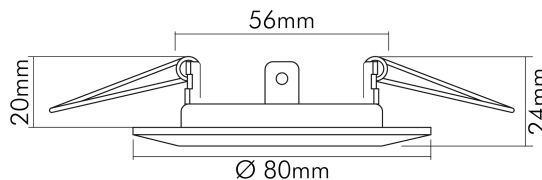

DATENBLATT

C 1830 weiß

Einbauleuchte mit Sprengring, feststehend

Artikelnummer	1750351000
GTIN	4044538007397

LICHTTECHNISCHE EIGENSCHAFTEN

Bildschirmarbeitsplatztauglich nach EN 12464-1	nein
Lichtverteiler	ohne
Farbe steuerbar (RGB)	nein
Lichtaustritt	direkt
Leuchtmittel	sonstige
Geeignet für Leuchtmittellanzahl	1

ELEKTRISCHE EIGENSCHAFTEN

Lampenleistung	50 W
Fassung	ohne
Austauschbares Betriebsgerät	ja
Durchgangsverdrahtung möglich	nein
Elektrischer Anschluss mit Stecksystem	nein

SICHERHEITSEIGENSCHAFTEN

CE-Kennzeichnung	ja
RoHS	ja
Schutzart	IP20
Schlagfestigkeit	ohne

Stand
11.06.2026
22:54:14