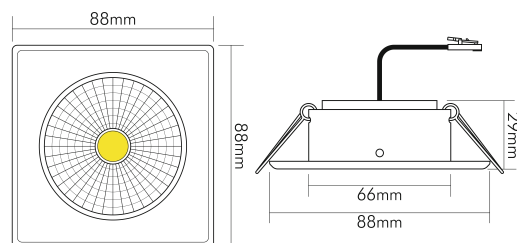

DATENBLATT

5068Q ECO Flat nickel-geb. 7,5W BIO 930 38° 350mA

LED Downlight 5068Q ECO Flat BIO, COB LED, schwenkbar

Artikelnummer	1858070923
GTIN	4044538071367

LICHTTECHNISCHE EIGENSCHAFTEN

Farbtemperatur	3000 K
Lichtfarbe	warmweiß
LED Effizienz	68 lm/W
Gesamtlichtstrom	480 lm
Ausstrahlwinkel	38 °
Farbabstand (MacAdam)	3 SDCM
Farbwiedergabeindex Ra	98
Farbwiedergabeindex R9	95
Bildschirmarbeitsplatztauglich nach EN 12464-1	nein
Spitzen-Lichtstärke	790 cd
Lichtverteiler	Reflektor
L80B10 - Lebensdauer bei 25 °C	50000 h
L70B50 - Lebensdauer bei 25°C	50000 h
Farbe steuerbar (RGB)	nein
Gesamtlichtstrom einstellbar	nein
Farbtemperatur einstellbar	nein
Lichtquelle austauschbar	nein
Leuchtenlichtfläche	transparent
Lichtverteilung	symmetrisch
Lichtaustritt	direkt

nobile Product Data Sheet v1.2.1/19.11.2021 (Text fehlt)

Stand
11.06.2026
23:04:51

Seite 1 von 4