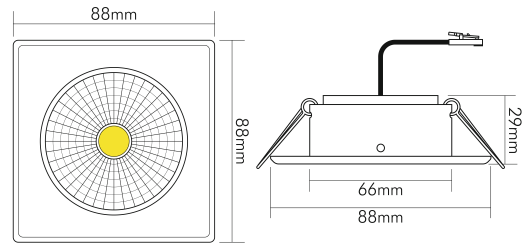

5068Q ECO Flat 8W chrom 4000K 38° 350mA

LED Downlight 5068Q ECO Flat quadratisch, COB LED, schwenkbar

Artikelnummer	1856776213
GTIN	4044538062327

LICHTTECHNISCHE EIGENSCHAFTEN

Farbtemperatur	4000 K
Lichtfarbe	neutralweiß
LED Effizienz	109 lm/W
Gesamtlichtstrom	900 lm
Ausstrahlwinkel	38 °
Farbabstand (MacAdam)	3 SDCM
Farbwiedergabeindex Ra	90
Farbwiedergabeindex R9	52
Bildschirmarbeitsplatztauglich nach EN 12464-1	nein
Spitzen-Lichtstärke	1460 cd
Lichtverteiler	Reflektor
L80B10 - Lebensdauer bei 25 °C	50000 h
L70B50 - Lebensdauer bei 25°C	50000 h
Farbe steuerbar (RGB)	nein
Gesamtlichtstrom einstellbar	nein
Farbtemperatur einstellbar	nein
Lichtquelle austauschbar	nein
Leuchtenlichtfläche	transparent
Lichtverteilung	symmetrisch
Lichtaustritt	direkt

Stand
11.06.2026
22:56:29