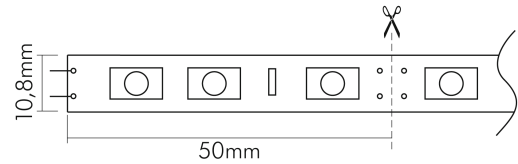

Flexible LED SMD 3528 5m rot 4,8W/m 12V IP67

Flexibles LED Band mit SMD 3528

Artikelnummer	5011140560
GTIN	4044538038933

LICHTTECHNISCHE EIGENSCHAFTEN

Ungebündeltes (NDLS) oder gebündeltes Licht [DLS]	DLS
Lichtfarbe	rot
Gesamtlichtstrom je Meter	120 lm/m
Ausstrahlwinkel	120 °
L70B50 - Lebensdauer bei 25°C	30000 h
L90B10 - Lebensdauer bei 25 °C	26000 h
Farblich abstimmbare Lichtquelle	nein
Gesamtlichtstrom einstellbar	nein
Farbtemperatur einstellbar	nein
Konstant-Lichtstrom-Regelung	nein
Lichtquelle austauschbar	nein
Anzahl der LEDs pro Meter	60
Anzahl der LEDs pro Segment	3
Leuchtmittel	SMD
Wellenlänge	620 - 630 nm

ELEKTRISCHE EIGENSCHAFTEN

Lampenleistung je Meter	4,8 W
Max. Systemleistung	24 W

Stand
11.06.2026
23:07:30