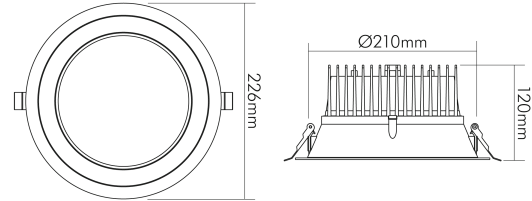

DATENBLATT

LED Downlight 210 UGR19 34W weiss 4000K 60° 900mA

LED Downlight mit COB - optimale Grundbeleuchtung und Brillanz

Artikelnummer	1565383410
GTIN	4044538061832

LICHTTECHNISCHE EIGENSCHAFTEN

Farbtemperatur	4000 K
Lichtfarbe	neutralweiß
LED Effizienz	100 lm/W
Gesamtlichtstrom	3700 lm
Ausstrahlwinkel	60 °
Farbabstand (MacAdam)	3 SDCM
Farbwiedergabeindex Ra	90
Farbwiedergabeindex R9	57
Blendungsbegrenzung [UGR]	19
Bildschirmarbeitsplatztauglich nach EN 12464-1	ja
Spitzen-Lichtstärke	3258 cd
Lichtverteiler	Reflektor
L70B50 - Lebensdauer bei 25 °C	50000 h
L80B50 - Lebensdauer bei 25 °C	35000 h
Lichtstromerhalt bei mittl. Nutzungsdauer 35.000 h bei 25 °C Umgebungstemperatur	80 %
Lichtstromerhalt bei mittl. Nutzungsdauer 50.000 h bei 25 °C Umgebungstemperatur	70 %
Ausfallrate bei mittl. Nutzungsdauer von 35.000 h bei 25 °C Umgebungstemperatur	50 %
Ausfallrate bei mittl. Nutzungsdauer von 50.000 h bei 25 °C Umgebungstemperatur	50 %

Stand
11.06.2026
22:53:16