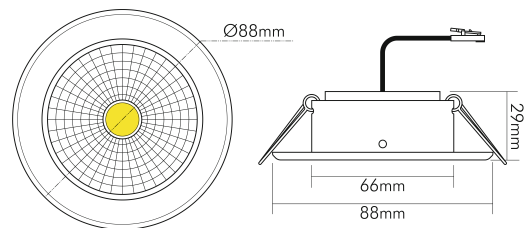

5068 ECO Flat chrom-matt 7,5W BIO 930 38° 350mA

LED Downlight 5068 ECO Flat BIO, COB LED, schwenkbar

Artikelnummer	1857070123
GTIN	4044538069227

LICHTTECHNISCHE EIGENSCHAFTEN

Farbtemperatur	3000 K
Lichtfarbe	warmweiß
LED Effizienz	68 lm/W
Gesamtlichtstrom	480 lm
Ausstrahlwinkel	38 °
Farbabstand (MacAdam)	3 SDCM
Farbwiedergabeindex Ra	98
Farbwiedergabeindex R9	95
Bildschirmarbeitsplatztauglich nach EN 12464-1	nein
Spitzen-Lichtstärke	790 cd
Lichtverteiler	Reflektor
L80B10 - Lebensdauer bei 25 °C	50000 h
L70B50 - Lebensdauer bei 25°C	50000 h
Farbe steuerbar (RGB)	nein
Gesamtlichtstrom einstellbar	nein
Farbtemperatur einstellbar	nein
Lichtquelle austauschbar	nein
Leuchtenlichtfläche	transparent
Lichtverteilung	symmetrisch
Lichtaustritt	direkt

Stand
11.06.2026
23:01:23