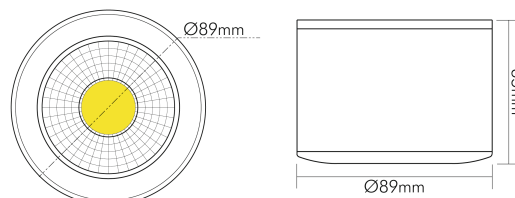

DATENBLATT

A 5068 Aufbau chrom-matt 9,5W 930 38° dim C

LED Downlight A 5068 Aufbau, COB LED, schwenkbar

Artikelnummer	1856676123
GTIN	4044538066165

LICHTTECHNISCHE EIGENSCHAFTEN

Farbtemperatur	3000 K
Lichtfarbe	warmweiß
Gesamtlichtstrom	950 lm
Ausstrahlwinkel	38 °
Farbabstand (MacAdam)	3 SDCM
Farbwiedergabeindex Ra	90
Farbwiedergabeindex R9	67
Bildschirmarbeitsplatztauglich nach EN 12464-1	nein
Spitzen-Lichtstärke	1500 cd
Lichtverteiler	Reflektor
L80B10 - Lebensdauer bei 25 °C	50000 h
L70B50 - Lebensdauer bei 25°C	50000 h
Farbe steuerbar (RGB)	nein
Farbtemperatur einstellbar	nein
Lichtverteilung	symmetrisch
Lichtaustritt	direkt

nobile Product Data Sheet v1.2.1/19.11.2021 (Text fehlt)

Stand
11.06.2026
22:55:05

Seite 1 von 3