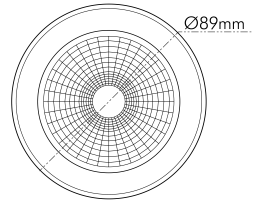

DATENBLATT

5068 Aufbau ECO DOB nickel-geb. 6W 830 38° dim C

LED Downlight 5068 Aufbau ECO DOB, schwenkbar

Artikelnummer	1857080923
GTIN	4044538071954

LICHTTECHNISCHE EIGENSCHAFTEN

Farbtemperatur	3000 K
Lichtfarbe	warmweiß
LED Effizienz [System]	95 lm/W
Gesamtlichtstrom	570 lm
Ausstrahlwinkel	38 °
Farbabstand (MacAdam)	3 SDCM
Farbwiedergabeindex Ra	80
Farbwiedergabeindex R9	21
Bildschirmarbeitsplatztauglich nach EN 12464-1	nein
Lichtverteiler	Reflektor
L70B50 - Lebensdauer bei 25°C	30000 h
Flimmern [Pst LM]	1
Stroboskopeffekt [SVM]	0,4
Farbe steuerbar (RGB)	nein
Gesamtlichtstrom einstellbar	nein
Farbtemperatur einstellbar	nein
Konstant-Lichtstrom-Regelung	nein
Lichtquelle austauschbar	nein
Leuchtenlichtfläche	transparent
Lichtverteilung	symmetrisch

nobile Product Data Sheet v1.2.1/19.11.2021 (Text fehlt)

Stand
11.06.2026
23:02:32

Seite 1 von 4