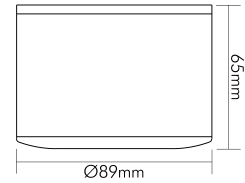

DATENBLATT

5068 Aufbau ECO DOB nickel-geb. 6W 830 38° dim C

LED Downlight 5068 Aufbau ECO DOB, schwenkbar

Artikelnummer	1857080923
GTIN	4044538071954

LICHTTECHNISCHE EIGENSCHAFTEN

Farbtemperatur	3000 K
Lichtfarbe	warmweiß
LED Effizienz [System]	95 lm/W
Gesamtlichtstrom	570 lm
Ausstrahlwinkel	38 °
Farbabstand (MacAdam)	3 SDCM
Farbwiedergabeindex Ra	80
Farbwiedergabeindex R9	21
Bildschirmarbeitsplatztauglich nach EN 12464-1	nein
Lichtverteiler	Reflektor
L70B50 - Lebensdauer bei 25°C	30000 h
Flimmern [Pst LM]	1
Stroboskopeffekt [SVM]	0,4
Farbe steuerbar (RGB)	nein
Gesamtlichtstrom einstellbar	nein
Farbtemperatur einstellbar	nein
Konstant-Lichtstrom-Regelung	nein
Lichtquelle austauschbar	nein
Leuchtenlichtfläche	transparent
Lichtverteilung	symmetrisch

nobile Product Data Sheet v1.2.1/19.11.2021 (Text fehlt)

Stand
11.06.2026
23:02:32

Seite 1 von 4