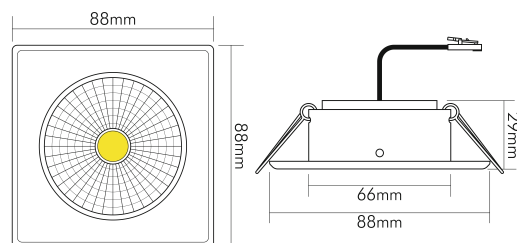

5068Q ECO Flat 8W chrom-matt 3000K 38° 350mA

LED Downlight 5068Q ECO Flat quadratisch, COB LED, schwenkbar

Artikelnummer	1856776123
GTIN	4044538062297

LICHTTECHNISCHE EIGENSCHAFTEN

Farbtemperatur	3000 K
Lichtfarbe	warmweiß
LED Effizienz	95 lm/W
Gesamtlichtstrom	780 lm
Ausstrahlwinkel	38 °
Farbabstand (MacAdam)	4 SDCM
Farbwiedergabeindex Ra	90
Farbwiedergabeindex R9	45
Bildschirmarbeitsplatztauglich nach EN 12464-1	nein
Spitzen-Lichtstärke	1350 cd
Lichtverteiler	Reflektor
L80B10 - Lebensdauer bei 25 °C	50000 h
L70B50 - Lebensdauer bei 25°C	50000 h
Farbe steuerbar (RGB)	nein
Gesamtlichtstrom einstellbar	nein
Farbtemperatur einstellbar	nein
Lichtquelle austauschbar	nein
Leuchtenlichtfläche	transparent
Lichtverteilung	symmetrisch
Lichtaustritt	direkt

Stand
11.06.2026
22:56:26