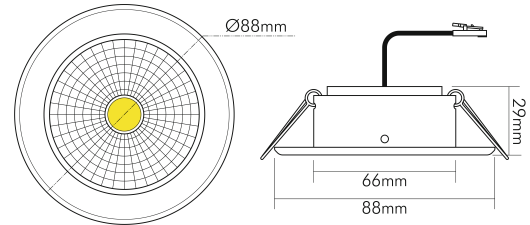

DATENBLATT

5068 ECO Flat 8W ni.-geb. 3000K 38° 350mA

LED Downlight 5068 ECO Flat, COB LED, schwenkbar

Artikelnummer	1856756923
GTIN	4044538061917

LICHTTECHNISCHE EIGENSCHAFTEN

Farbtemperatur	3000 K
Lichtfarbe	warmweiß
LED Effizienz	95 lm/W
Gesamtlichtstrom	780 lm
Ausstrahlwinkel	38 °
Farbabstand (MacAdam)	4 SDCM
Farbwiedergabeindex Ra	90
Farbwiedergabeindex R9	45
Bildschirmarbeitsplatztauglich nach EN 12464-1	nein
Spitzen-Lichtstärke	1350 cd
Lichtverteiler	Reflektor
L80B10 - Lebensdauer bei 25 °C	50000 h
L70B50 - Lebensdauer bei 25°C	50000 h
Farbe steuerbar (RGB)	nein
Gesamtlichtstrom einstellbar	nein
Farbtemperatur einstellbar	nein
Lichtquelle austauschbar	nein
Leuchtenlichtfläche	transparent
Lichtverteilung	symmetrisch
Lichtaustritt	direkt

nobile Product Data Sheet v1.2.1/19.11.2021 (Text fehlt)

Stand
11.06.2026
22:55:38

Seite 1 von 4