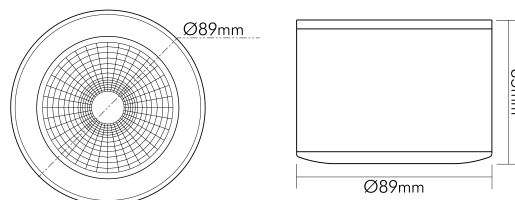

DATENBLATT

5068 Aufbau ECO DOB chrom 6W 830 38° dim C

LED Downlight 5068 Aufbau ECO DOB, schwenkbar

Artikelnummer	1857080223
GTIN	4044538071930

LICHTTECHNISCHE EIGENSCHAFTEN

Farbtemperatur	3000 K
Lichtfarbe	warmweiß
LED Effizienz [System]	95 lm/W
Gesamtlichtstrom	570 lm
Ausstrahlwinkel	38 °
Farbabstand (MacAdam)	3 SDCM
Farbwiedergabeindex Ra	80
Farbwiedergabeindex R9	21
Bildschirmarbeitsplatztauglich nach EN 12464-1	nein
Lichtverteiler	Reflektor
L70B50 - Lebensdauer bei 25°C	30000 h
Flimmern [Pst LM]	1
Stroboskopeffekt [SVM]	0,4
Farbe steuerbar (RGB)	nein
Gesamtlichtstrom einstellbar	nein
Farbtemperatur einstellbar	nein
Konstant-Lichtstrom-Regelung	nein
Lichtquelle austauschbar	nein
Leuchtenlichtfläche	transparent
Lichtverteilung	symmetrisch

Stand
11.06.2026
23:02:26