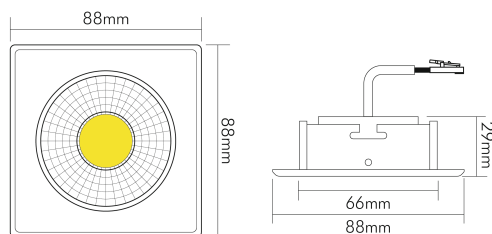

DATENBLATT

A 5068Q T Flat chrom 8W 927 38° dim C

LED Downlight A 5068 T Flat quadratisch, COB LED, schwenkbar

nobile

Artikelnummer	1856850233
GTIN	4044538062914

LICHTTECHNISCHE EIGENSCHAFTEN

Farbtemperatur	2700 K
Lichtfarbe	halogenweiß
Gesamtlichtstrom	850 lm
Ausstrahlwinkel	38 °
Farbabstand (MacAdam)	3 SDCM
Farbwiedergabeindex Ra	90
Farbwiedergabeindex R9	65
Bildschirmarbeitsplatztauglich nach EN 12464-1	nein
Spitzen-Lichtstärke	1200 cd
Lichtverteiler	Reflektor
L80B10 - Lebensdauer bei 25 °C	50000 h
L70B50 - Lebensdauer bei 25°C	50000 h
Farbe steuerbar (RGB)	nein
Farbtemperatur einstellbar	nein
Lichtverteilung	symmetrisch
Lichtaustritt	direkt
Leuchtmittel	COB
Geeignet für Leuchtmittelanzahl	1

nobile Product Data Sheet v1.2.1/19.11.2021 (Text fehlt)

Stand
11.06.2026
22:58:31

Seite 1 von 3