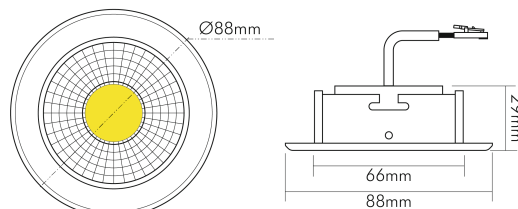

DATENBLATT

A 5068 T Flat nickel-geb. 8W 940 38° dim C

LED Downlight A 5068 T Flat, COB LED, schwenkbar

Artikelnummer	1856860913
GTIN	4044538063041

LICHTTECHNISCHE EIGENSCHAFTEN

Farbtemperatur	4000 K
Lichtfarbe	neutralweiß
Gesamtlichtstrom	950 lm
Ausstrahlwinkel	38 °
Farbabstand (MacAdam)	3 SDCM
Farbwiedergabeindex Ra	90
Farbwiedergabeindex R9	67
Bildschirmarbeitsplatztauglich nach EN 12464-1	nein
Spitzen-Lichtstärke	1300 cd
Lichtverteiler	Reflektor
L80B10 - Lebensdauer bei 25 °C	50000 h
L70B50 - Lebensdauer bei 25°C	50000 h
Farbe steuerbar (RGB)	nein
Farbtemperatur einstellbar	nein
Lichtverteilung	symmetrisch
Lichtaustritt	direkt

nobile Product Data Sheet v1.2.1/19.11.2021 (Text fehlt)

Stand
11.06.2026
22:58:50

Seite 1 von 4