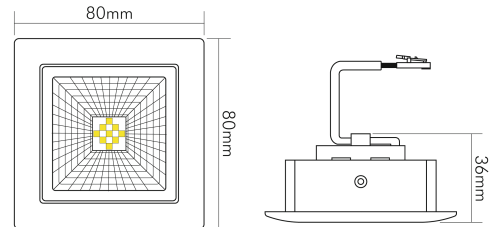

DATENBLATT

A 5068 T Flat RQ chrom 9W 940 48° dim C

LED Downlight A 5068 T Flat quadratisch, CSP LED, schwenkbar

Artikelnummer	1856807213
GTIN	4044538065892

LICHTTECHNISCHE EIGENSCHAFTEN

Farbtemperatur	4000 K
Lichtfarbe	neutralweiß
LED Effizienz	89 lm/W
LED Effizienz [System]	73 lm/W
Gesamtlichtstrom	800 lm
Ausstrahlwinkel	48 °
Farbabstand (MacAdam)	3 SDCM
Farbwiedergabeindex Ra	90
Farbwiedergabeindex R9	62
Bildschirmarbeitsplatztauglich nach EN 12464-1	nein
Spitzen-Lichtstärke	1550 cd
Lichtverteiler	Reflektor
L80B10 - Lebensdauer bei 25 °C	50000 h
L70B50 - Lebensdauer bei 25°C	50000 h
Farbe steuerbar (RGB)	nein
Farbtemperatur einstellbar	nein
Lichtverteilung	symmetrisch
Lichtaustritt	direkt

nobile Product Data Sheet v1.2.1/19.11.2021 (Text fehlt)

Stand
11.06.2026
22:58:23

Seite 1 von 4