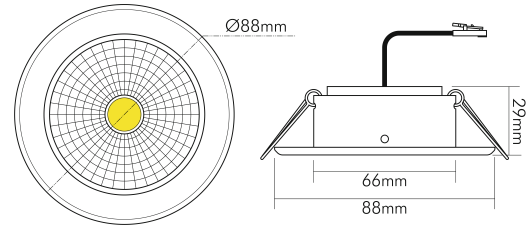

DATENBLATT

5068 ECO Flat 8W ni.-geb. 3000K 24° 350mA

LED Downlight 5068 ECO Flat, COB LED, schwenkbar

Artikelnummer	1856766923
GTIN	4044538061993

LICHTTECHNISCHE EIGENSCHAFTEN

Farbtemperatur	3000 K
Lichtfarbe	warmweiß
LED Effizienz	110 lm/W
Gesamtlichtstrom	850 lm
Ausstrahlwinkel	24 °
Farbabstand (MacAdam)	3 SDCM
Farbwiedergabeindex Ra	90
Farbwiedergabeindex R9	44
Bildschirmarbeitsplatztauglich nach EN 12464-1	nein
Spitzen-Lichtstärke	2220 cd
Lichtverteiler	Reflektor
L80B10 - Lebensdauer bei 25 °C	50000 h
L70B50 - Lebensdauer bei 25°C	50000 h
Farbe steuerbar (RGB)	nein
Gesamtlichtstrom einstellbar	nein
Farbtemperatur einstellbar	nein
Lichtquelle austauschbar	nein
Leuchtenlichtfläche	transparent
Lichtverteilung	symmetrisch
Lichtaustritt	direkt

nobile Product Data Sheet v1.2.1/19.11.2021 (Text fehlt)

Stand
11.06.2026
22:56:07

Seite 1 von 4