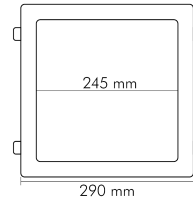

LED Panel Flat 300 Q UGR19 weiss 10W 840 350mA

LED Panel Flat zur schnellen, einfachen Montage

Artikelnummer	1503011011
GTIN	4044538075082

LICHTTECHNISCHE EIGENSCHAFTEN

Farbtemperatur	4000 K
Lichtfarbe	neutralweiß
LED Effizienz	115 lm/W
Gesamtlichtstrom	1150 lm
Ausstrahlwinkel	90 °
Farbabstand (MacAdam)	3 SDCM
Farbwiedergabeindex Ra	83
Farbwiedergabeindex R9	8
Blendungsbegrenzung [UGR]	19
Blendungsbegrenzung [UGR] längs	17,8
Blendungsbegrenzung [UGR] quer	18,2
Bildschirmarbeitsplatztauglich nach EN 12464-1	ja
Leuchtendichte $y \geq 65^\circ$	$\leq 3000 \text{ cd/m}^2$
Lichtverteiler	Diffusorlinse/-optik/-panel
L70B50 - Lebensdauer bei 25°C	50000 h
Lichtstromerhalt bei mittl. Nutzungsdauer 50.000 h bei 25 °C Umgebungstemperatur	70 %
Ausfallrate bei mittl. Nutzungsdauer von 50.000 h bei 25 °C Umgebungstemperatur	50 %
Farbe steuerbar (RGB)	nein
Gesamtlichtstrom einstellbar	nein
Farbtemperatur einstellbar	nein

Stand
11.06.2026
22:48:56