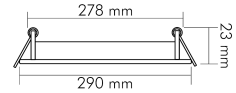

LED Panel Flat 300 Q UGR19 weiss 10W 840 350mA

LED Panel Flat zur schnellen, einfachen Montage