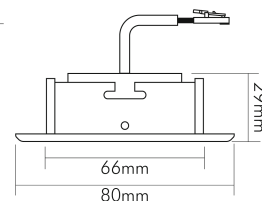

DATENBLATT

A 5068 T Flat IP44 weiss-matt 8W 927 38° dim C

LED Downlight A 5068 T Flat, COB LED

nobile

Artikelnummer	1856871033
GTIN	4044538063218

LICHTTECHNISCHE EIGENSCHAFTEN

Farbtemperatur	2700 K
Lichtfarbe	halogenweiß
Gesamtlichtstrom	850 lm
Ausstrahlwinkel	38 °
Farbabstand (MacAdam)	3 SDCM
Farbwiedergabeindex Ra	90
Farbwiedergabeindex R9	65
Bildschirmarbeitsplatztauglich nach EN 12464-1	nein
Spitzen-Lichtstärke	1200 cd
Lichtverteiler	Reflektor
L80B10 - Lebensdauer bei 25 °C	50000 h
L70B50 - Lebensdauer bei 25°C	50000 h
Farbe steuerbar (RGB)	nein
Farbtemperatur einstellbar	nein
Lichtverteilung	symmetrisch
Lichtaustritt	direkt

nobile Product Data Sheet v1.2.1/19.11.2021 (Text fehlt)

Stand
11.06.2026
22:59:08

Seite 1 von 4