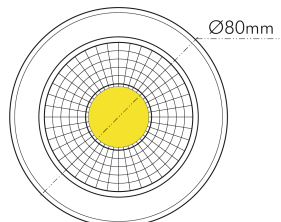

DATENBLATT

A 5068 T Flat IP44 weiss-matt 8W 927 38° dim C

LED Downlight A 5068 T Flat, COB LED

nobile

Artikelnummer	1856871033
GTIN	4044538063218

LICHTTECHNISCHE EIGENSCHAFTEN

Farbtemperatur	2700 K
Lichtfarbe	halogenweiß
Gesamtlichtstrom	850 lm
Ausstrahlwinkel	38 °
Farbabstand (MacAdam)	3 SDCM
Farbwiedergabeindex Ra	90
Farbwiedergabeindex R9	65
Bildschirmarbeitsplatztauglich nach EN 12464-1	nein
Spitzen-Lichtstärke	1200 cd
Lichtverteiler	Reflektor
L80B10 - Lebensdauer bei 25 °C	50000 h
L70B50 - Lebensdauer bei 25°C	50000 h
Farbe steuerbar (RGB)	nein
Farbtemperatur einstellbar	nein
Lichtverteilung	symmetrisch
Lichtaustritt	direkt

nobile Product Data Sheet v1.2.1/19.11.2021 (Text fehlt)

Stand
11.06.2026
22:59:08

Seite 1 von 4