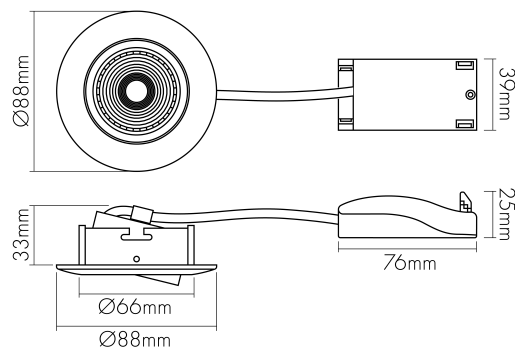

DATENBLATT

5068 ECO DOB weiß-matt 6W 840 38° dim C

LED Downlight 5068 ECO DOB, COB LED, schwenkbar

Artikelnummer	1867050013
GTIN	4044538071770

LICHTTECHNISCHE EIGENSCHAFTEN

Farbtemperatur	4000 K
Lichtfarbe	neutralweiß
LED Effizienz [System]	100 lm/W
Gesamtlichtstrom	600 lm
Ausstrahlwinkel	38 °
Farbabstand (MacAdam)	3 SDCM
Farbwiedergabeindex Ra	85
Farbwiedergabeindex R9	19
Bildschirmarbeitsplatztauglich nach EN 12464-1	nein
Spitzen-Lichtstärke	1040 cd
Lichtverteiler	Reflektor
L70B50 - Lebensdauer bei 25°C	30000 h
Flimmern [Pst LM]	1
Stroboskopeffekt [SVM]	0,4
Farbe steuerbar (RGB)	nein
Gesamtlichtstrom einstellbar	nein
Farbtemperatur einstellbar	nein
Lichtquelle austauschbar	nein
Leuchtenlichtfläche	transparent
Lichtverteilung	symmetrisch

Stand
11.06.2026
23:05:24