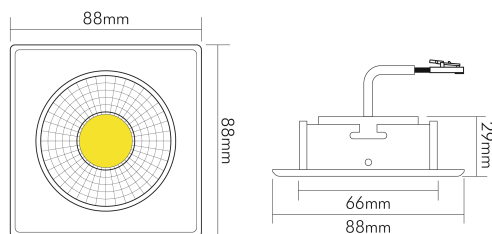

DATENBLATT

A 5068Q T Flat nickel-geb. 8W 930 38° dim C

LED Downlight A 5068 T Flat quadratisch, COB LED, schwenkbar

Artikelnummer	1856850923
GTIN	4044538062938

LICHTTECHNISCHE EIGENSCHAFTEN

Farbtemperatur	3000 K
Lichtfarbe	warmweiß
Gesamtlichtstrom	900 lm
Ausstrahlwinkel	38 °
Farbabstand (MacAdam)	3 SDCM
Farbwiedergabeindex Ra	90
Farbwiedergabeindex R9	68
Bildschirmarbeitsplatztauglich nach EN 12464-1	nein
Spitzen-Lichtstärke	1400 cd
Lichtverteiler	Reflektor
L80B10 - Lebensdauer bei 25 °C	50000 h
L70B50 - Lebensdauer bei 25°C	50000 h
Farbe steuerbar (RGB)	nein
Farbtemperatur einstellbar	nein
Lichtverteilung	symmetrisch
Lichtaustritt	direkt
Leuchtmittel	COB
Geeignet für Leuchtmittelanzahl	1

nobile Product Data Sheet v1.2.1/19.11.2021 (Text fehlt)

Stand
11.06.2026
22:58:34

Seite 1 von 3