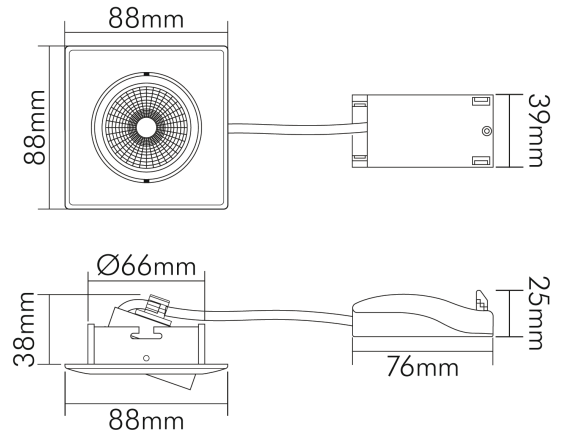

DATENBLATT

5068Q ECO DOB weiß-matt 6W 840 38° dim C

LED Downlight 5068 ECO DOB quadratisch, COB LED, schwenkbar

Artikelnummer	1868050013
GTIN	4044538072111

LICHTTECHNISCHE EIGENSCHAFTEN

Farbtemperatur	4000 K
Lichtfarbe	neutralweiß
LED Effizienz [System]	100 lm/W
Gesamtlichtstrom	600 lm
Ausstrahlwinkel	38 °
Farbabstand (MacAdam)	3 SDCM
Farbwiedergabeindex Ra	85
Farbwiedergabeindex R9	19
Bildschirmarbeitsplatztauglich nach EN 12464-1	nein
Spitzen-Lichtstärke	1040 cd
Lichtverteiler	Reflektor
L70B50 - Lebensdauer bei 25°C	30000 h
Flimmern [Pst LM]	1
Stroboskopeffekt [SVM]	0,4
Farbe steuerbar (RGB)	nein
Gesamtlichtstrom einstellbar	nein
Farbtemperatur einstellbar	nein
Lichtquelle austauschbar	nein
Lichtverteilung	symmetrisch
Lichtaustritt	direkt

nobile Product Data Sheet v1.2.1/19.11.2021 (Text fehlt)

Stand
11.06.2026
23:06:15

Seite 1 von 4