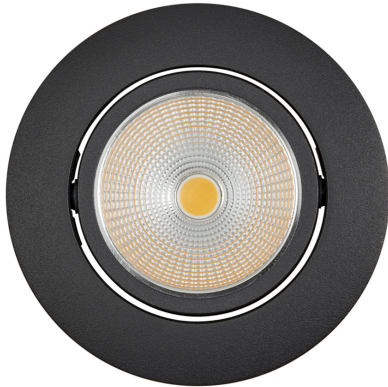

DATENBLATT

5068 ECO Flat 8W schwarz-matt 3000K 38° 350mA

LED Downlight 5068 ECO Flat, COB LED, schwenkbar

Artikelnummer	1856756323
GTIN	4044538067599

LICHTTECHNISCHE EIGENSCHAFTEN

Farbtemperatur	3000 K
Lichtfarbe	warmweiß
LED Effizienz	95 lm/W
Gesamtlichtstrom	780 lm
Ausstrahlwinkel	38 °
Farbabstand (MacAdam)	4 SDCM
Farbwiedergabeindex Ra	90
Farbwiedergabeindex R9	45
Bildschirmarbeitsplatztauglich nach EN 12464-1	nein
Spitzen-Lichtstärke	1350 cd
Lichtverteiler	Reflektor
L80B10 - Lebensdauer bei 25 °C	50000 h
L70B50 - Lebensdauer bei 25°C	50000 h
Farbe steuerbar (RGB)	nein
Gesamtlichtstrom einstellbar	nein
Farbtemperatur einstellbar	nein
Lichtquelle austauschbar	nein
Leuchtenlichtfläche	transparent
Lichtverteilung	symmetrisch
Lichtaustritt	direkt

nobile Product Data Sheet v1.2.1/19.11.2021 (Text fehlt)

Stand
11.06.2026
22:55:31

Seite 1 von 4