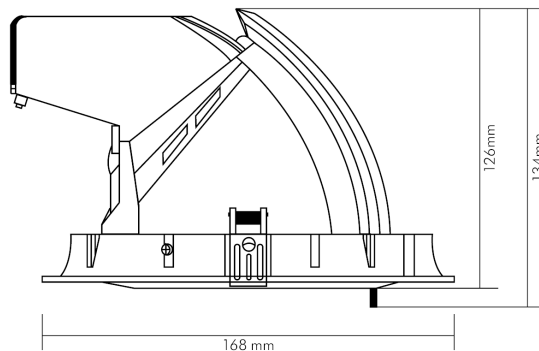

LED Shop Light 150 32W weiss 4000K 36° 900mA

LED Downlight mit COB - optimale Grundbeleuchtung und Brillanz

Artikelnummer	1565383210
GTIN	4044538061764

LICHTTECHNISCHE EIGENSCHAFTEN

Farbtemperatur	4000 K
Lichtfarbe	neutralweiß
LED Effizienz	88 lm/W
Gesamtlichtstrom	2800 lm
Ausstrahlwinkel	36 °
Farbabstand (MacAdam)	4 SDCM
Farbwiedergabeindex Ra	90
Farbwiedergabeindex R9	72
Bildschirmarbeitsplatztauglich nach EN 12464-1	nein
Spitzen-Lichtstärke	10191 cd
Lichtverteiler	Reflektor
L70B50 - Lebensdauer bei 25°C	50000 h
Farbe steuerbar (RGB)	nein
Lichtquelle austauschbar	nein
Leuchtenlichtfläche	transparent
Lichtverteilung	symmetrisch
Lichtaustritt	direkt
Leuchtmittel	COB
Lichtkegel	mediumstrahlend 21-40°
Geeignet für Leuchtmittelanzahl	1

Stand
11.06.2026
22:53:18