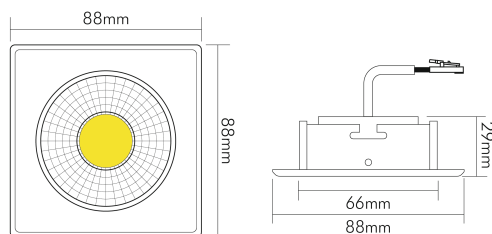

A 5068Q T Flat nickel-geb. 8W BIO 940 38° dim C

LED Downlight A 5068Q T Flat BIO-Spektrum, COB LED, schwenkbar

Artikelnummer	1869005913
GTIN	4044538071077

LICHTTECHNISCHE EIGENSCHAFTEN

Farbtemperatur	4000 K
Lichtfarbe	neutralweiß
Gesamtlichtstrom	600 lm
Ausstrahlwinkel	38 °
Farbabstand (MacAdam)	3 SDCM
Farbwiedergabeindex Ra	98
Farbwiedergabeindex R9	97
Bildschirmarbeitsplatztauglich nach EN 12464-1	nein
Spitzen-Lichtstärke	796 cd
Lichtverteiler	Reflektor
L80B10 - Lebensdauer bei 25 °C	50000 h
L70B50 - Lebensdauer bei 25°C	50000 h
Farbe steuerbar (RGB)	nein
Farbtemperatur einstellbar	nein
Lichtverteilung	symmetrisch
Lichtaustritt	direkt