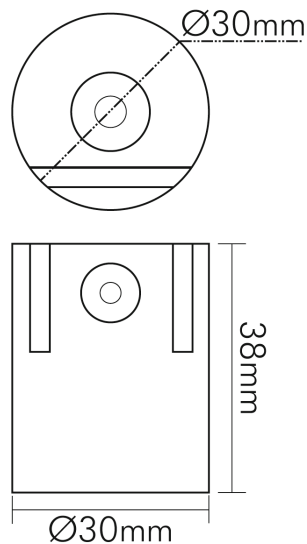

DATENBLATT

Wand-/Deckenmontage 4er Set für Q2,R2 (alu)

Zubehör für das LED Panel als Wand-/Deckenaufbauversion

Artikelnummer	1560970001
GTIN	4044538055787

nobile Product Data Sheet v1.2.1/19.11.2021 (Text fehlt)

Stand
11.06.2026
23:11:57

Seite 1 von 2