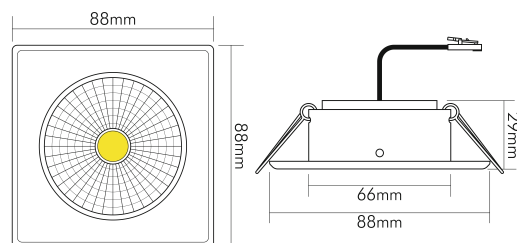

5068Q ECO Flat 8W chr-matt 4000K 24° 350mA

LED Downlight 5068Q ECO Flat quadratisch, COB LED, schwenkbar

Artikelnummer	1856786113
GTIN	4044538062228

LICHTTECHNISCHE EIGENSCHAFTEN

Farbtemperatur	4000 K
Lichtfarbe	neutralweiß
LED Effizienz	116 lm/W
Gesamtlichtstrom	950 lm
Ausstrahlwinkel	24 °
Farbabstand (MacAdam)	3 SDCM
Farbwiedergabeindex Ra	90
Farbwiedergabeindex R9	50
Bildschirmarbeitsplatztauglich nach EN 12464-1	nein
Spitzen-Lichtstärke	2450 cd
Lichtverteiler	Reflektor
L80B10 - Lebensdauer bei 25 °C	50000 h
L70B50 - Lebensdauer bei 25°C	50000 h
Farbe steuerbar (RGB)	nein
Gesamtlichtstrom einstellbar	nein
Farbtemperatur einstellbar	nein
Lichtquelle austauschbar	nein
Leuchtenlichtfläche	transparent
Lichtverteilung	symmetrisch
Lichtaustritt	direkt

Stand
11.06.2026
22:56:54