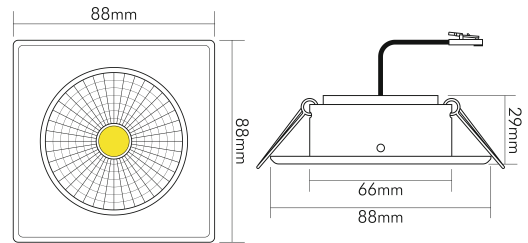

5068Q ECO Flat 8W chr-matt 4000K 38° 350mA

LED Downlight 5068Q ECO Flat quadratisch, COB LED, schwenkbar

Artikelnummer	1856776113
GTIN	4044538062303

LICHTTECHNISCHE EIGENSCHAFTEN

Farbtemperatur	4000 K
Lichtfarbe	neutralweiß
LED Effizienz	109 lm/W
Gesamtlichtstrom	900 lm
Ausstrahlwinkel	38 °
Farbabstand (MacAdam)	3 SDCM
Farbwiedergabeindex Ra	90
Farbwiedergabeindex R9	52
Bildschirmarbeitsplatztauglich nach EN 12464-1	nein
Spitzen-Lichtstärke	1460 cd
Lichtverteiler	Reflektor
L80B10 - Lebensdauer bei 25 °C	50000 h
L70B50 - Lebensdauer bei 25°C	50000 h
Farbe steuerbar (RGB)	nein
Gesamtlichtstrom einstellbar	nein
Farbtemperatur einstellbar	nein
Lichtquelle austauschbar	nein
Leuchtenlichtfläche	transparent
Lichtverteilung	symmetrisch
Lichtaustritt	direkt

Stand
11.06.2026
22:56:22