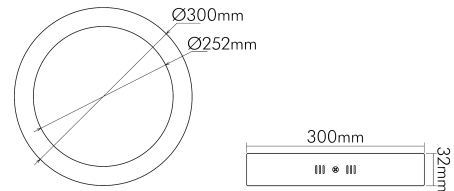

LED Panel Aufbau 300 R weiß 20W 830 dim C

LED Panel Aufbau zur schnellen, einfachen Montage

Artikelnummer	1561291412
GTIN	4044538067933

LICHTTECHNISCHE EIGENSCHAFTEN

Farbtemperatur	3000 K
LED Effizienz	124 lm/W
LED Effizienz [System]	105 lm/W
Gesamtlichtstrom	2100 lm
Ausstrahlwinkel	120 °
Farbabstand (MacAdam)	3 SDCM
Farbwiedergabeindex Ra	80
Farbwiedergabeindex R9	11
Spitzen-Lichtstärke	700 cd
Lichtverteiler	Diffusorlinse/-optik/-panel
L80B10 - Lebensdauer bei 25 °C	50000 h
L70B50 - Lebensdauer bei 25°C	50000 h
Lichtstromerhalt bei mittl. Nutzungsdauer 50.000 h bei 25 °C Umgebungstemperatur	80 %
Ausfallrate bei mittl. Nutzungsdauer von 50.000 h bei 25 °C Umgebungstemperatur	10 %
Farbe steuerbar (RGB)	nein
Gesamtlichtstrom einstellbar	nein
Farbtemperatur einstellbar	nein
Konstant-Lichtstrom-Regelung	nein
Lichtverteilung	symmetrisch
Lichtaustritt	direkt

Stand
11.06.2026
22:50:04