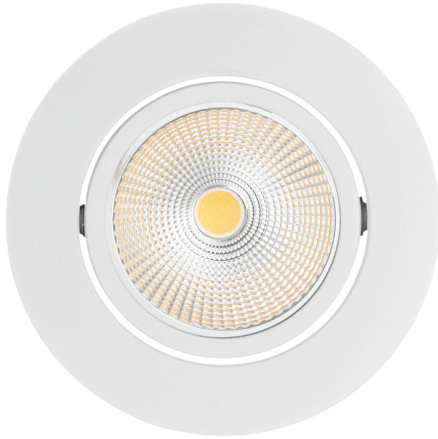

DATENBLATT

5068 ECO Flat 8W weiss-matt 4000K 24° 350mA

LED Downlight 5068 ECO Flat, COB LED, schwenkbar

Artikelnummer	1856766013
GTIN	4044538062020

LICHTTECHNISCHE EIGENSCHAFTEN

Farbtemperatur	4000 K
Lichtfarbe	neutralweiß
LED Effizienz	116 lm/W
Gesamtlichtstrom	940 lm
Ausstrahlwinkel	24 °
Farbabstand (MacAdam)	3 SDCM
Farbwiedergabeindex Ra	90
Farbwiedergabeindex R9	50
Bildschirmarbeitsplatztauglich nach EN 12464-1	nein
Spitzen-Lichtstärke	2450 cd
Lichtverteiler	Reflektor
L80B10 - Lebensdauer bei 25 °C	50000 h
L70B50 - Lebensdauer bei 25°C	50000 h
Farbe steuerbar (RGB)	nein
Gesamtlichtstrom einstellbar	nein
Farbtemperatur einstellbar	nein
Lichtquelle austauschbar	nein
Leuchtenlichtfläche	transparent
Lichtverteilung	symmetrisch
Lichtaustritt	direkt

nobile Product Data Sheet v1.2.1/19.11.2021 (Text fehlt)

Stand
11.06.2026
22:55:42

Seite 1 von 4