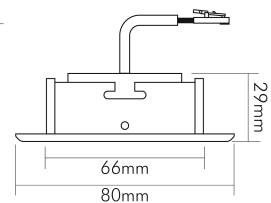

DATENBLATT

A 5068 T Flat IP44 chrom 8W 930 38° dim C

LED Downlight A 5068 T Flat, COB LED

nobile

Artikelnummer	1856870223
GTIN	4044538063140

LICHTTECHNISCHE EIGENSCHAFTEN

Farbtemperatur	3000 K
Lichtfarbe	warmweiß
Gesamtlichtstrom	900 lm
Ausstrahlwinkel	38 °
Farbabstand (MacAdam)	3 SDCM
Farbwiedergabeindex Ra	90
Farbwiedergabeindex R9	68
Bildschirmarbeitsplatztauglich nach EN 12464-1	nein
Spitzen-Lichtstärke	1400 cd
Lichtverteiler	Reflektor
L80B10 - Lebensdauer bei 25 °C	50000 h
L70B50 - Lebensdauer bei 25°C	50000 h
Farbe steuerbar (RGB)	nein
Farbtemperatur einstellbar	nein
Lichtverteilung	symmetrisch
Lichtaustritt	direkt

nobile Product Data Sheet v1.2.1/19.11.2021 (Text fehlt)

Stand
11.06.2026
22:59:02

Seite 1 von 4