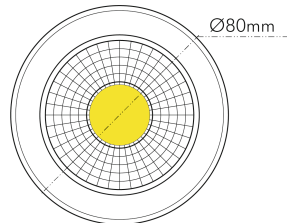

DATENBLATT

A 5068 T Flat IP44 chrom 8W 930 38° dim C

LED Downlight A 5068 T Flat, COB LED

nobile

Artikelnummer	1856870223
GTIN	4044538063140

LICHTTECHNISCHE EIGENSCHAFTEN

Farbtemperatur	3000 K
Lichtfarbe	warmweiß
Gesamtlichtstrom	900 lm
Ausstrahlwinkel	38 °
Farbabstand (MacAdam)	3 SDCM
Farbwiedergabeindex Ra	90
Farbwiedergabeindex R9	68
Bildschirmarbeitsplatztauglich nach EN 12464-1	nein
Spitzen-Lichtstärke	1400 cd
Lichtverteiler	Reflektor
L80B10 - Lebensdauer bei 25 °C	50000 h
L70B50 - Lebensdauer bei 25°C	50000 h
Farbe steuerbar (RGB)	nein
Farbtemperatur einstellbar	nein
Lichtverteilung	symmetrisch
Lichtaustritt	direkt

nobile Product Data Sheet v1.2.1/19.11.2021 (Text fehlt)

Stand
11.06.2026
22:59:02

Seite 1 von 4