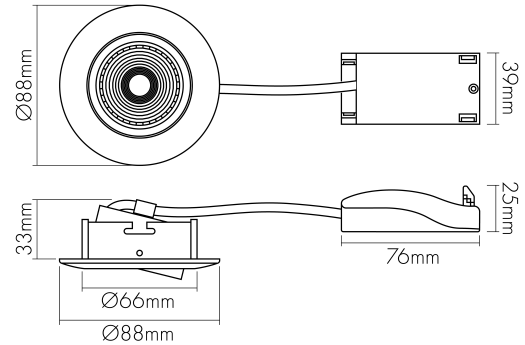

DATENBLATT

5068 ECO DOB chrom 6W 830 38° dim C

LED Downlight 5068 ECO DOB, COB LED, schwenkbar

Artikelnummer	1867050223
GTIN	4044538071688

LICHTTECHNISCHE EIGENSCHAFTEN

Farbtemperatur	3000 K
Lichtfarbe	warmweiß
LED Effizienz [System]	95 lm/W
Gesamtlichtstrom	570 lm
Ausstrahlwinkel	38 °
Farbabstand (MacAdam)	3 SDCM
Farbwiedergabeindex Ra	80
Farbwiedergabeindex R9	21
Bildschirmarbeitsplatztauglich nach EN 12464-1	nein
Spitzen-Lichtstärke	900 cd
Lichtverteiler	Reflektor
L70B50 - Lebensdauer bei 25°C	30000 h
Flimmern [Pst LM]	1
Stroboskopeffekt [SVM]	0,4
Farbe steuerbar (RGB)	nein
Gesamtlichtstrom einstellbar	nein
Farbtemperatur einstellbar	nein
Lichtquelle austauschbar	nein
Leuchtenlichtfläche	transparent
Lichtverteilung	symmetrisch

nobile Product Data Sheet v1.2.1/19.11.2021 (Text fehlt)

Stand
11.06.2026
23:05:32

Seite 1 von 4