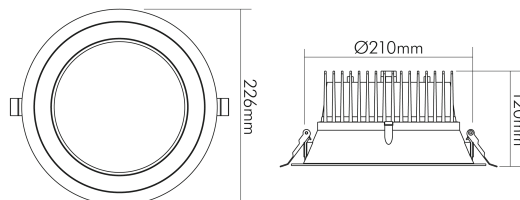

DATENBLATT

LED Downlight 210 UGR19 34W weiss 3000K 60° 900mA

LED Downlight mit COB - optimale Grundbeleuchtung und Brillanz

Artikelnummer	1565383420
GTIN	4044538067636

LICHTTECHNISCHE EIGENSCHAFTEN

Farbtemperatur	3000 K
Lichtfarbe	warmweiß
LED Effizienz	94 lm/W
Gesamtlichtstrom	3400 lm
Ausstrahlwinkel	60 °
Farbabstand (MacAdam)	4 SDCM
Farbwiedergabeindex Ra	90
Farbwiedergabeindex R9	58
Blendungsbegrenzung [UGR]	19
Bildschirmarbeitsplatztauglich nach EN 12464-1	ja
Spitzen-Lichtstärke	3170 cd
Lichtverteiler	Reflektor
L70B50 - Lebensdauer bei 25 °C	50000 h
L80B50 - Lebensdauer bei 25 °C	35000 h
Lichtstromerhalt bei mittl. Nutzungsdauer 35.000 h bei 25 °C Umgebungstemperatur	80 %
Lichtstromerhalt bei mittl. Nutzungsdauer 50.000 h bei 25 °C Umgebungstemperatur	70 %
Ausfallrate bei mittl. Nutzungsdauer von 35.000 h bei 25 °C Umgebungstemperatur	50 %
Ausfallrate bei mittl. Nutzungsdauer von 50.000 h bei 25 °C Umgebungstemperatur	50 %

Stand
11.06.2026
22:53:17