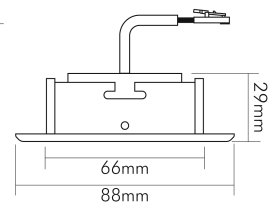

DATENBLATT

A 5068 T Flat chrom 8W BIO 940 38° dim C

LED Downlight A 5068 T Flat BIO, COB LED, schwenkbar

Artikelnummer	1868005213
GTIN	4044538069050

LICHTTECHNISCHE EIGENSCHAFTEN

Farbtemperatur	4000 K
Lichtfarbe	neutralweiß
Gesamtlichtstrom	600 lm
Ausstrahlwinkel	38 °
Farbabstand (MacAdam)	3 SDCM
Farbwiedergabeindex Ra	98
Farbwiedergabeindex R9	97
Bildschirmarbeitsplatztauglich nach EN 12464-1	nein
Spitzen-Lichtstärke	796 cd
Lichtverteiler	Reflektor
L80B10 - Lebensdauer bei 25 °C	50000 h
L70B50 - Lebensdauer bei 25°C	50000 h
Farbe steuerbar (RGB)	nein
Farbtemperatur einstellbar	nein
Lichtverteilung	symmetrisch
Lichtaustritt	direkt

nobile Product Data Sheet v1.2.1/19.11.2021 (Text fehlt)

Stand
11.06.2026
23:06:05

Seite 1 von 4