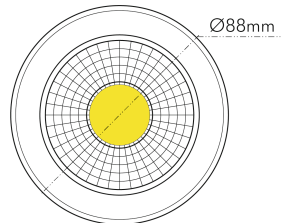

DATENBLATT

A 5068 T Flat chrom 8W BIO 940 38° dim C

LED Downlight A 5068 T Flat BIO, COB LED, schwenkbar

Artikelnummer	1868005213
GTIN	4044538069050

LICHTTECHNISCHE EIGENSCHAFTEN

Farbtemperatur	4000 K
Lichtfarbe	neutralweiß
Gesamtlichtstrom	600 lm
Ausstrahlwinkel	38 °
Farbabstand (MacAdam)	3 SDCM
Farbwiedergabeindex Ra	98
Farbwiedergabeindex R9	97
Bildschirmarbeitsplatztauglich nach EN 12464-1	nein
Spitzen-Lichtstärke	796 cd
Lichtverteiler	Reflektor
L80B10 - Lebensdauer bei 25 °C	50000 h
L70B50 - Lebensdauer bei 25°C	50000 h
Farbe steuerbar (RGB)	nein
Farbtemperatur einstellbar	nein
Lichtverteilung	symmetrisch
Lichtaustritt	direkt

nobile Product Data Sheet v1.2.1/19.11.2021 (Text fehlt)

Stand
11.06.2026
23:06:05

Seite 1 von 4