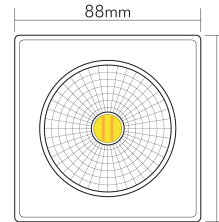

5068Q Dim to Warm chrom 9,5W 38° 350mA

LED Downlight 5068 Dim to Warm quadratisch, COB LED, schwenkbar

Artikelnummer	1857708213
GTIN	4044538063812

LICHTTECHNISCHE EIGENSCHAFTEN

Farbtemperatur	2000 - 3000 K
Lichtfarbe	halogenweiß bis warmweiß
LED Effizienz	79 lm/W
Gesamtlichtstrom bei 3000 K	880 lm
Gesamtlichtstrom bei 2000 K	80 lm
Ausstrahlwinkel	38 °
Farbabstand (MacAdam)	3 SDCM
Farbwiedergabeindex Ra	90
Farbwiedergabeindex R9	40
Bildschirmarbeitsplatztauglich nach EN 12464-1	nein
Spitzen-Lichtstärke	1550 cd
Lichtverteiler	Reflektor
L70B50 - Lebensdauer bei 25°C	50000 h
L80B50 - Lebensdauer bei 25 °C	50000 h
Farbe steuerbar (RGB)	nein
Gesamtlichtstrom einstellbar	nein
Farbtemperatur einstellbar	stufenlos
Lichtquelle austauschbar	nein
Leuchtenlichtfläche	transparent
Lichtverteilung	symmetrisch

Stand
11.06.2026
23:03:44