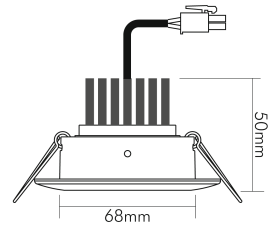

5068Q Dim to Warm chrom 9,5W 38° 350mA

LED Downlight 5068 Dim to Warm quadratisch, COB LED, schwenkbar

Artikelnummer	1857708213
GTIN	4044538063812

LICHTTECHNISCHE EIGENSCHAFTEN

Farbtemperatur	2000 - 3000 K
Lichtfarbe	halogenweiß bis warmweiß
LED Effizienz	79 lm/W
Gesamtlichtstrom bei 3000 K	880 lm
Gesamtlichtstrom bei 2000 K	80 lm
Ausstrahlwinkel	38 °
Farbabstand (MacAdam)	3 SDCM
Farbwiedergabeindex Ra	90
Farbwiedergabeindex R9	40
Bildschirmarbeitsplatztauglich nach EN 12464-1	nein
Spitzen-Lichtstärke	1550 cd
Lichtverteiler	Reflektor
L70B50 - Lebensdauer bei 25°C	50000 h
L80B50 - Lebensdauer bei 25 °C	50000 h
Farbe steuerbar (RGB)	nein
Gesamtlichtstrom einstellbar	nein
Farbtemperatur einstellbar	stufenlos
Lichtquelle austauschbar	nein
Leuchtenlichtfläche	transparent
Lichtverteilung	symmetrisch

Stand
11.06.2026
23:03:44