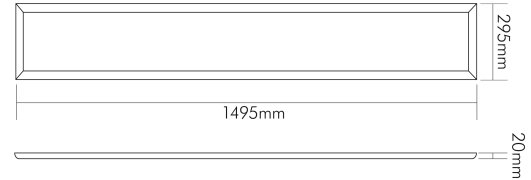

LED Panel R3SP upright UGR<19 41W 830 Dali/push

Rechteckige Pendelleuchte

Artikelnummer	1560721244
GTIN	4044538068534

LICHTTECHNISCHE EIGENSCHAFTEN

Art der Dimmung	dim Dali/dim push
Geeignet für Nebenleuchtmittel	nein
Umgebendes Produkt nach 2019/2020/EU	ja
Farbtemperatur	3000 K
LED Effizienz	127 lm/W
LED Effizienz [System]	111 lm/W
Gesamtlichtstrom	5200 lm
Gesamtlichtstrom up	1560 lm
Gesamtlichtstrom down	3640 lm
Abstrahlwinkel [Halbwertswinkel] unten	90 °
Abstrahlwinkel [Halbwertswinkel] oben	90 °
Farbabstand (MacAdam)	3 SDCM
Farbwiedergabeindex Ra	80
Farbwiedergabeindex R9	9
Bildschirmarbeitsplatztauglich nach EN 12464-1	ja
L80B10 - Lebensdauer bei 25 °C	50000 h
L70B50 - Lebensdauer bei 25°C	75000 h
L90B10 - Lebensdauer bei 25 °C	25000 h

Stand
11.06.2026
23:10:33