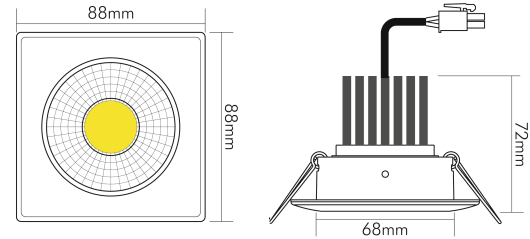

DATENBLATT

A 5068Q S nickel-gebürstet 12W 940 38° dim C

LED Downlight A 5068 S quadratisch, COB LED, schwenkbar

Artikelnummer	1867686914
GTIN	4044538066554

LICHTTECHNISCHE EIGENSCHAFTEN

Farbtemperatur	4000 K
Lichtfarbe	neutralweiß
Gesamtlichtstrom	1450 lm
Ausstrahlwinkel	38 °
Farbabstand (MacAdam)	3 SDCM
Farbwiedergabeindex Ra	90
Farbwiedergabeindex R9	75
Bildschirmarbeitsplatztauglich nach EN 12464-1	nein
Spitzen-Lichtstärke	2280 cd
Lichtverteiler	Reflektor
L80B10 - Lebensdauer bei 25 °C	50000 h
L70B50 - Lebensdauer bei 25°C	50000 h
Farbe steuerbar (RGB)	nein
Farbtemperatur einstellbar	nein
Lichtverteilung	symmetrisch
Lichtaustritt	direkt

nobile Product Data Sheet v1.2.1/19.11.2021 (Text fehlt)

Stand
11.06.2026
23:05:54

Seite 1 von 4