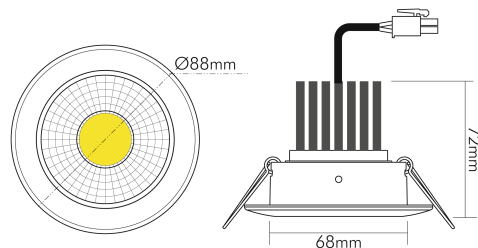

DATENBLATT

A 5068 S chrom 12W 940 38° dim C

LED Downlight A 5068 S, COB LED, schwenkbar

nobile

Artikelnummer	1867680214
GTIN	4044538066370

LICHTTECHNISCHE EIGENSCHAFTEN

Farbtemperatur	4000 K
Lichtfarbe	neutralweiß
Gesamtlichtstrom	1450 lm
Ausstrahlwinkel	38 °
Farbabstand (MacAdam)	3 SDCM
Farbwiedergabeindex Ra	90
Farbwiedergabeindex R9	75
Bildschirmarbeitsplatztauglich nach EN 12464-1	nein
Spitzen-Lichtstärke	2280 cd
Lichtverteiler	Reflektor
L80B10 - Lebensdauer bei 25 °C	50000 h
L70B50 - Lebensdauer bei 25°C	50000 h
Farbe steuerbar (RGB)	nein
Farbtemperatur einstellbar	nein
Lichtverteilung	symmetrisch
Lichtaustritt	direkt

nobile Product Data Sheet v1.2.1/19.11.2021 (Text fehlt)

Stand
11.06.2026
23:05:44

Seite 1 von 4