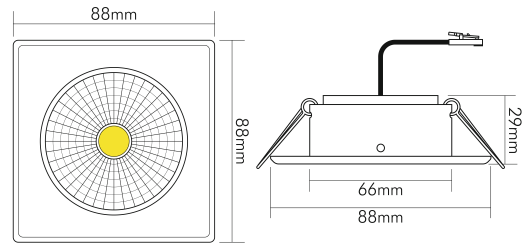

5068Q ECO Flat 8W chrom 4000K 24° 350mA

LED Downlight 5068Q ECO Flat quadratisch, COB LED, schwenkbar

Artikelnummer	1856786213
GTIN	4044538062242

LICHTTECHNISCHE EIGENSCHAFTEN

Farbtemperatur	4000 K
Lichtfarbe	neutralweiß
LED Effizienz	116 lm/W
Gesamtlichtstrom	950 lm
Ausstrahlwinkel	24 °
Farbabstand (MacAdam)	3 SDCM
Farbwiedergabeindex Ra	90
Farbwiedergabeindex R9	50
Bildschirmarbeitsplatztauglich nach EN 12464-1	nein
Spitzen-Lichtstärke	2450 cd
Lichtverteiler	Reflektor
L80B10 - Lebensdauer bei 25 °C	50000 h
L70B50 - Lebensdauer bei 25°C	50000 h
Farbe steuerbar (RGB)	nein
Gesamtlichtstrom einstellbar	nein
Farbtemperatur einstellbar	nein
Lichtquelle austauschbar	nein
Leuchtenlichtfläche	transparent
Lichtverteilung	symmetrisch
Lichtaustritt	direkt

Stand
11.06.2026
22:57:01