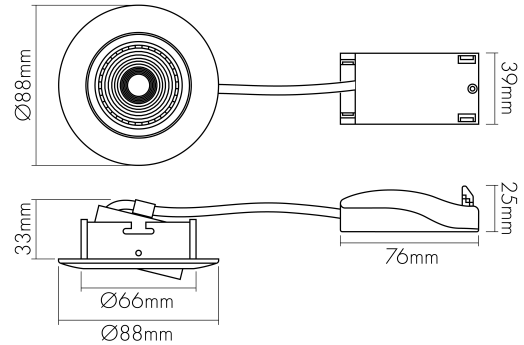

DATENBLATT

5068 ECO DOB weiß-matt 6W 830 38° dim C

LED Downlight 5068 ECO DOB, COB LED, schwenkbar

Artikelnummer	1867050023
GTIN	4044538071763

LICHTTECHNISCHE EIGENSCHAFTEN

Farbtemperatur	3000 K
Lichtfarbe	warmweiß
LED Effizienz [System]	95 lm/W
Gesamtlichtstrom	570 lm
Ausstrahlwinkel	38 °
Farbabstand (MacAdam)	3 SDCM
Farbwiedergabeindex Ra	80
Farbwiedergabeindex R9	21
Bildschirmarbeitsplatztauglich nach EN 12464-1	nein
Spitzen-Lichtstärke	900 cd
Lichtverteiler	Reflektor
L70B50 - Lebensdauer bei 25°C	30000 h
Flimmern [Pst LM]	1
Stroboskopeffekt [SVM]	0,4
Farbe steuerbar (RGB)	nein
Gesamtlichtstrom einstellbar	nein
Farbtemperatur einstellbar	nein
Lichtquelle austauschbar	nein
Leuchtenlichtfläche	transparent
Lichtverteilung	symmetrisch

nobile Product Data Sheet v1.2.1/19.11.2021 (Text fehlt)

Stand
11.06.2026
23:05:25

Seite 1 von 4