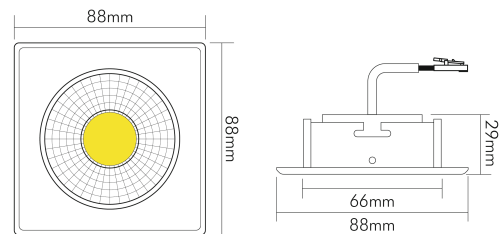

A 5068Q T Flat weiss-matt 8W 927 38° dim C

LED Downlight A 5068 T Flat quadratisch, COB LED, schwenkbar

Artikelnummer	1856851033
GTIN	4044538062976

LICHTTECHNISCHE EIGENSCHAFTEN

Farbtemperatur	2700 K
Lichtfarbe	halogenweiß
Gesamtlichtstrom	850 lm
Ausstrahlwinkel	38 °
Farbabstand (MacAdam)	3 SDCM
Farbwiedergabeindex Ra	90
Farbwiedergabeindex R9	65
Bildschirmarbeitsplatztauglich nach EN 12464-1	nein
Spitzen-Lichtstärke	1200 cd
Lichtverteiler	Reflektor
L80B10 - Lebensdauer bei 25 °C	50000 h
L70B50 - Lebensdauer bei 25°C	50000 h
Farbe steuerbar (RGB)	nein
Farbtemperatur einstellbar	nein
Lichtverteilung	symmetrisch
Lichtaustritt	direkt
Leuchtmittel	COB
Geeignet für Leuchtmittellanzahl	1