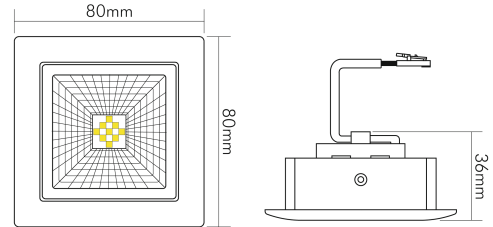

A 5068 T Flat RQ chrom-matt 9W 940 48° dim C

LED Downlight A 5068 T Flat quadratisch, CSP LED, schwenkbar

Artikelnummer	1856807113
GTIN	4044538065878

LICHTTECHNISCHE EIGENSCHAFTEN

Farbtemperatur	4000 K
Lichtfarbe	neutralweiß
LED Effizienz	89 lm/W
LED Effizienz [System]	73 lm/W
Gesamtlichtstrom	800 lm
Ausstrahlwinkel	48 °
Farbabstand (MacAdam)	3 SDCM
Farbwiedergabeindex Ra	90
Farbwiedergabeindex R9	62
Bildschirmarbeitsplatztauglich nach EN 12464-1	nein
Spitzen-Lichtstärke	1550 cd
Lichtverteiler	Reflektor
L80B10 - Lebensdauer bei 25 °C	50000 h
L70B50 - Lebensdauer bei 25°C	50000 h
Farbe steuerbar (RGB)	nein
Farbtemperatur einstellbar	nein
Lichtverteilung	symmetrisch
Lichtaustritt	direkt

Stand
11.06.2026
22:58:21