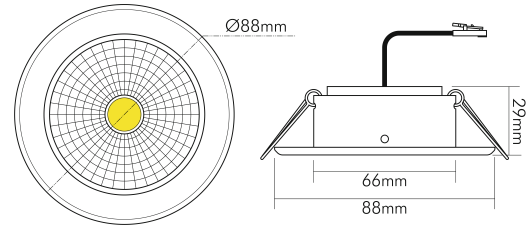

DATENBLATT

5068 ECO Flat 8W ni.-geb. 4000K 24° 350mA

LED Downlight 5068 ECO Flat, COB LED, schwenkbar

Artikelnummer	1856766913
GTIN	4044538062006

LICHTTECHNISCHE EIGENSCHAFTEN

Farbtemperatur	4000 K
Lichtfarbe	neutralweiß
LED Effizienz	116 lm/W
Gesamtlichtstrom	940 lm
Ausstrahlwinkel	24 °
Farbabstand (MacAdam)	3 SDCM
Farbwiedergabeindex Ra	90
Farbwiedergabeindex R9	50
Bildschirmarbeitsplatztauglich nach EN 12464-1	nein
Spitzen-Lichtstärke	2450 cd
Lichtverteiler	Reflektor
L80B10 - Lebensdauer bei 25 °C	50000 h
L70B50 - Lebensdauer bei 25°C	50000 h
Farbe steuerbar (RGB)	nein
Gesamtlichtstrom einstellbar	nein
Farbtemperatur einstellbar	nein
Lichtquelle austauschbar	nein
Leuchtenlichtfläche	transparent
Lichtverteilung	symmetrisch
Lichtaustritt	direkt

Stand
11.06.2026
22:56:03